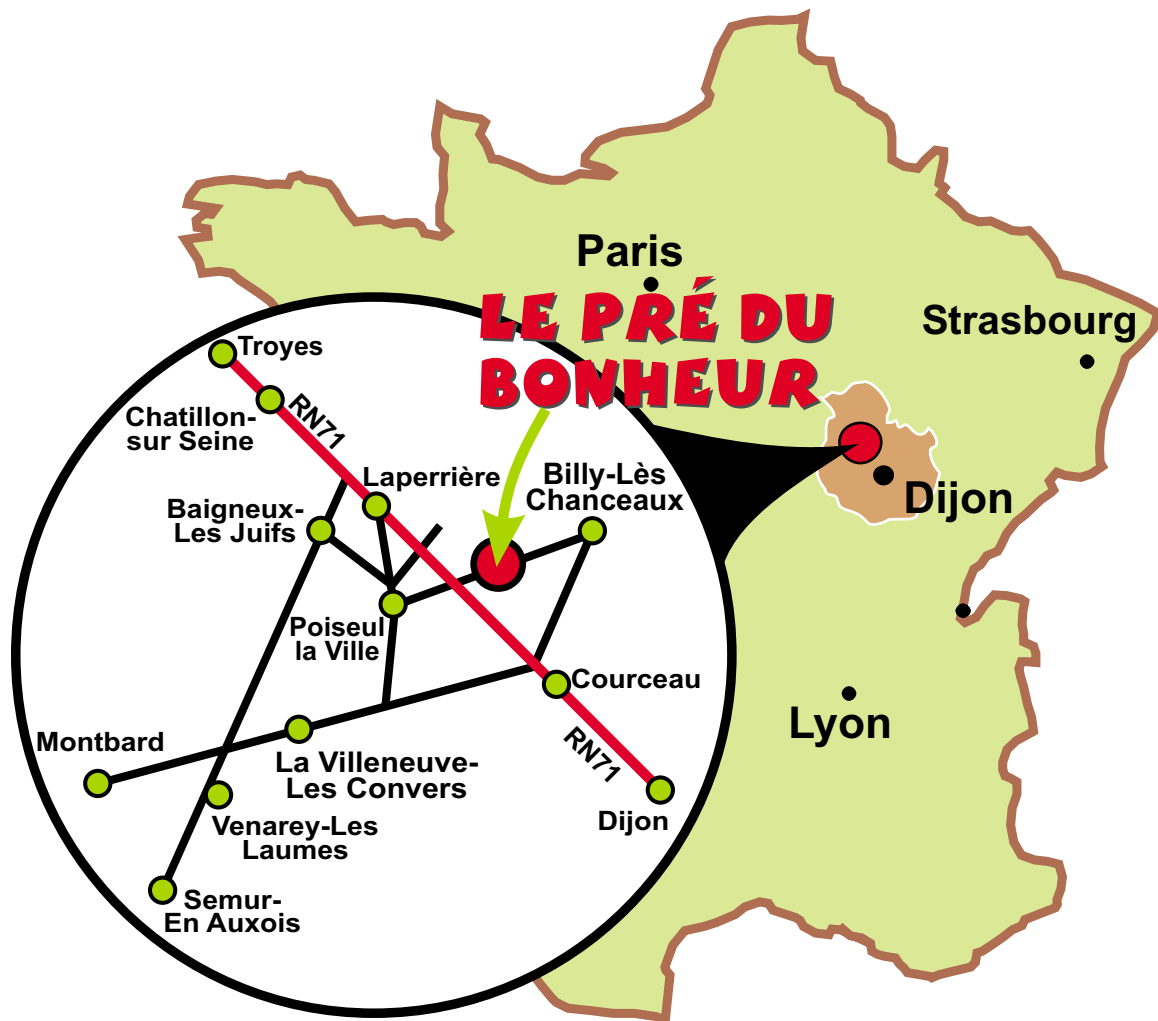

# Elevage canin

## LE PRÉ DU BONHEUR

L'élevage le Pré du Bonheur est situé en Bourgogne dans le département de la Côte d'Or sur l'axe Dijon - Troyes à la hauteur de Billy-Lès Chanceaux.

Patricia et Patrice vous y accueillent les samedi et dimanche après-midi et sur rendez-vous la semaine.

### Par courrier :

Elevage canin " Le Pré du Bonheur "  
Route de Poiseul La Ville  
21450 BILLY-LES CHANCEAUX